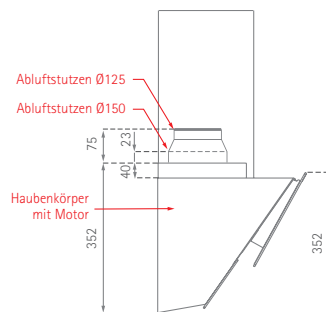

Zenith

Position Luft- und Stromkabelanschluss

SILVERLINE