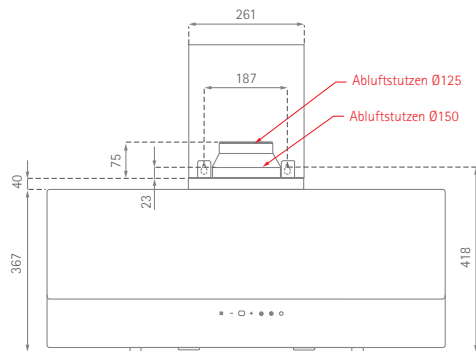

Zenith

Position Luft- und Stromkabelanschluss

SILVERLINE