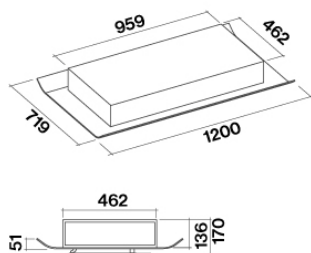

37.1 kg

Volumen

0.49 m³

Verpackungsgröße

Länge

1395 mm

Höhe

405 mm

Maximale Motor Leistung

218 W

ENERGIEEFFIZIENZKLASSE

CIELO

Version

Umluftdeckenlüfter 120 cm -
600 m³/h

Kollektion

Design+