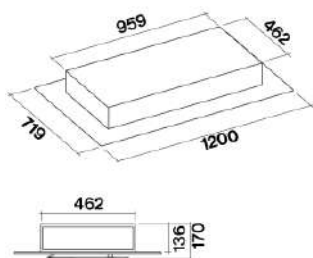

AURA

Version

Umluftdeckenlüfter 120 cm -
600 m³/h

Kollektion

Design+

EAN Code

8034122354507

Das Bild dient rein einer groben Information.
Es kann von der ausgewählten Version abweichen.

EIGENSCHAFTEN

Randabsaugen
Touchcontrol
LED-Beleuchtung
Metallfettfilter, spülmaschinengeeignet
Kombinierter Carbon.Zeo-Filter, regenerierbar
Inklusive Fernbedienung
Nur als Umluft Version lieferbar
Dynamic LED Light (2700K - 5600K)

TECHNISCHE EIGENSCHAFTEN

Einbauart
Deckenlüfter
Maße
120 cm
Oberfläche
Weißes extra leicht gehärtetes Glas
Motor
600 m³/h
Steuerungsart
Touchcontrol
Leistungsstufen
4
Beleuchtung
LED-Streifen 2x14 W (2700 K / 5500 K)
Filter
2 x METALLFETTFILTER "BASE" - 235x245 MM
Kohlefilter
Carbon.Zeo Ersatzfilter (inbegriffen)

Gaskochfeld: 150 cm
Elektrisches Kochfeld: 150 cm

VERPACKUNG: GEWICHTE UND VOLUMEN

Bruttogewicht
48.8 kg
Nettogewicht
36.7 kg
Volumen
0.49 m³
Verpackungsgröße
Länge
1395 mm
Höhe
405 mm
Tiefe
865 mm

VERBRAUCH UND ANSCHLUSS

EIGENSCHAFTEN
Maximaler Verbrauch
230 W
Stromanschluss
220-240V
Frequenz
50-60Hz
Steckertyp
Shuko

MOTOR TECHNISCHES DATENBLATT

Maximale Lautstärke
68 dB(A)re1pW
I.E.C.60704-2-13
Maximale Motor Leistung
218 W
ENERGIEEFFIZIENZKLASSE